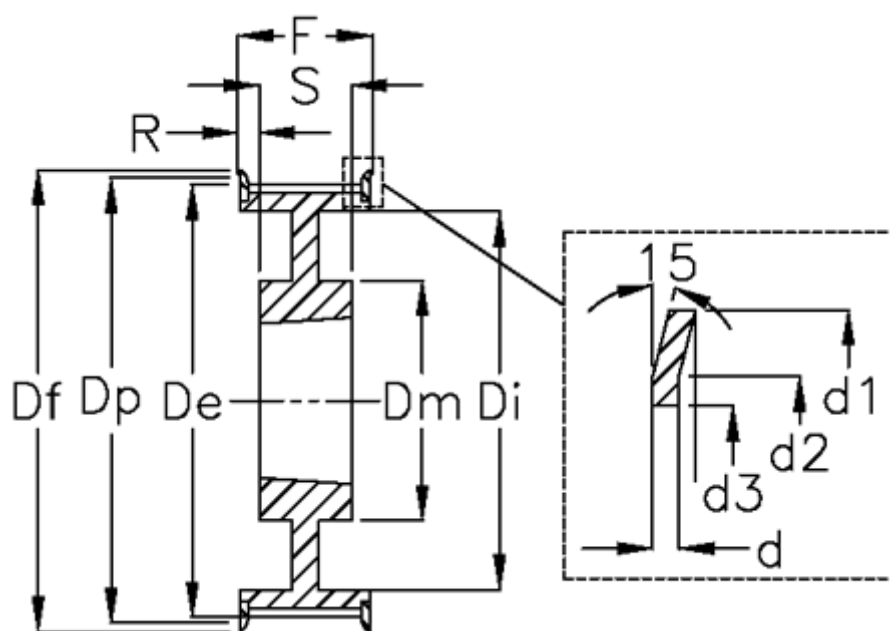

Varenummer: 604133064115
 Beskrivelse: Tandremskive for taperbøsning
 HTD 64 14M 115 TL 3535

Mål

Bredde = 115	Dm = 190	Tandantal = 64
d = 2.5	Dp = 285.21	Type = 14M
d1 = 296	F = 133	Vægt = 27
d2 = 287	Flangetype = F70	
d3 = 260	For bøsning = 3535	
De = 282.41	Max boring = 90	
Df = 296	r = 22	
Di = 240	S = 89	